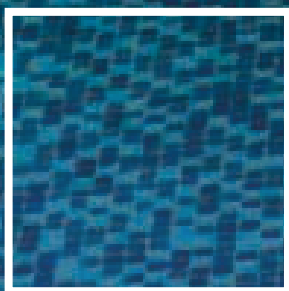

PISCINAS AQUALUXE

2,5x2,5 cm

4x4 cm

- 20 barev UNICOLOR + NIEBLA
- 6 bazénových směsí
- 8 barev AQUALUXE
- 2 formáty: 2,5x2,5 cm a 4x4 cm
- 4 povrchy: lesk, mat, protiskluz B a protiskluz C
- 2 podklady: papír, nebo na silikonové HT-K síti, která zajišťuje lepší soudržnost mozaiky a lepidla a zabraňuje vypadávání kostek mozaiky z hotového obkladu.