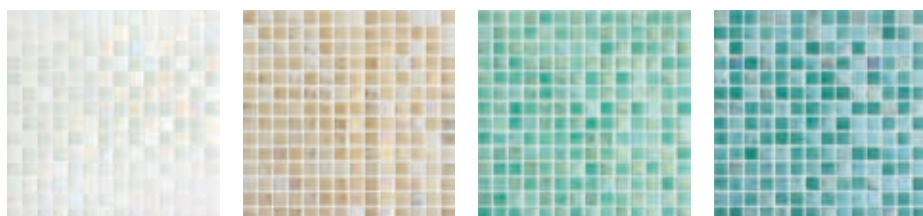

IBIZA

MALLORCA

MIKONOS

ITACA